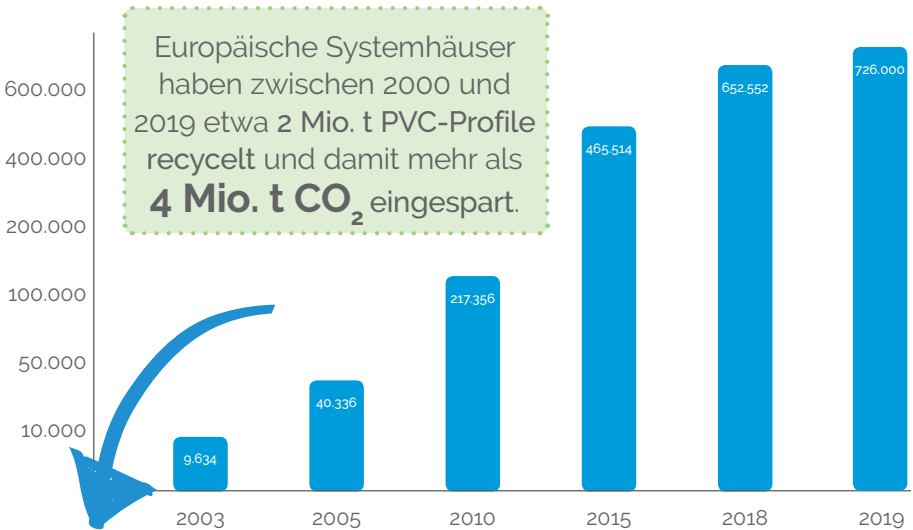

Das entspricht dem Verbrauch einer Kleinstadt mit etwa 84.000 Einwohnern.

\* s. GKE/EPPA Umwelt-Produktdeklaration

## To do's für die beste Umweltbilanz

Beim Kauf eines neuen Fensters auf **Rezyklatanteil** achten

Fensterkauf

# FAKTEN #3 und #4

So viel CO<sub>2</sub> wurde in den letzten 20 Jahren eingespart und so viele Jahre sind Fenster optimalerweise in Gebrauch, um eine positive Umweltbilanz zu erzielen:

Eingespartes CO<sub>2</sub> (t)